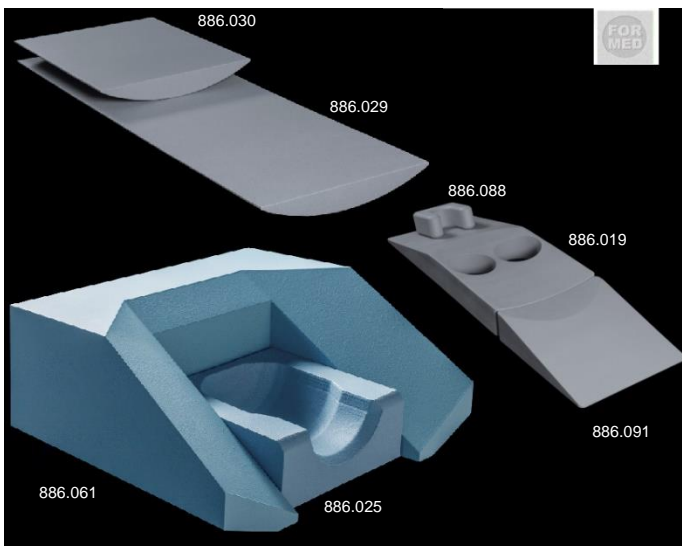

Het gesloten celschuim is iets veerkrachtig, waardoor een stevig en vormvast kussen ontstaat. De kussens zijn voorzien van een CE merk volgens de "medische hulpmiddelen" richtlijn.

## Productlijst:

art.nr.	omschrijving	afm. in cm <sup>3</sup> .
VDW-886.021	mattress-4	40 x 40 x 2
VDW-886.022	mattress-8	80 x 40 x 2
VDW-886.023	mattress-16	160 x 40 x 4
VDW-886.024	mattress-18	180 x 45 x 3
VDW-886.132	mattress	225 x 57 x 2
VDW-886.027	table insert G(R50)	40 x 36 x 4
VDW-886.028	table insert large(R75)	40 x 42 x 4
VDW-886.029	table insert RT-S(R36)	95 x 36 x 5
VDW-886.030	table insert S(R36)	40 x 36 x 5