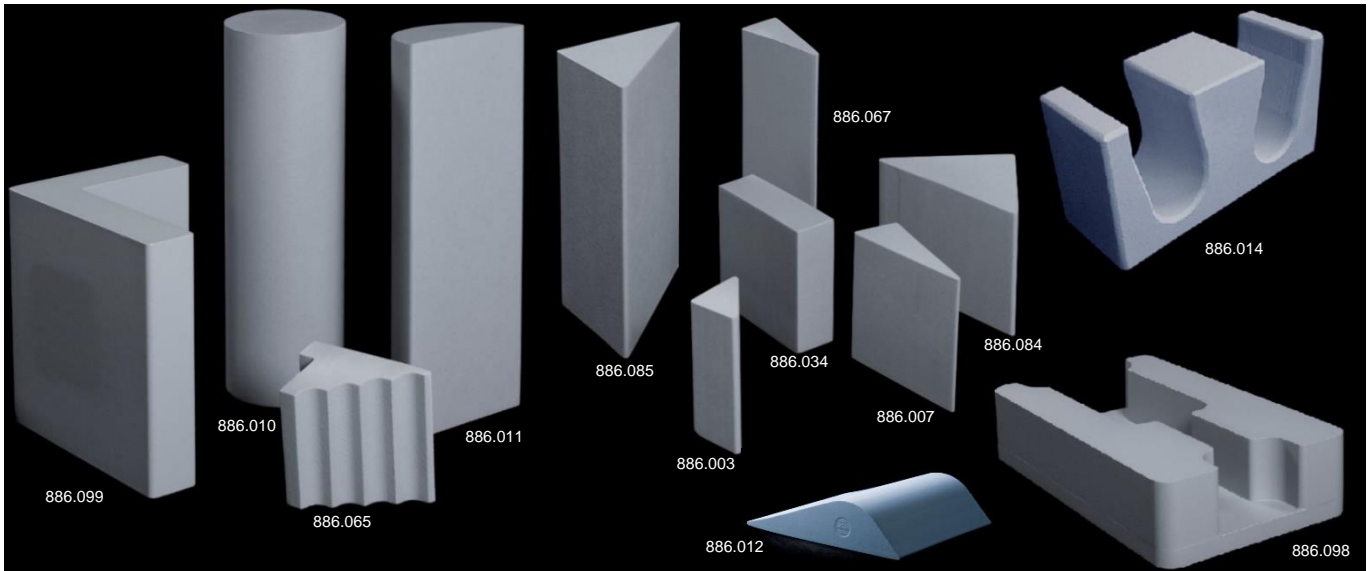

Positionerings- en ondersteuningskussens

Kussens van gecoat gesloten celschuim.

De kussens zijn uit gesloten celschuim vervaardigd, dit schuim neemt geen vloeistoffen op en is ook op langere termijn goed schoon te houden. De kussens kunnen met alcohol of met normale huishoudelijke schoonmaakmiddelen worden afgenomen.

Het gesloten celschuim is iets veerkrachtig, waardoor een stevig en vormvast kussen ontstaat. De kussens zijn voorzien van een CE merk volgens de "medische hulpmiddelen" richtlijn.